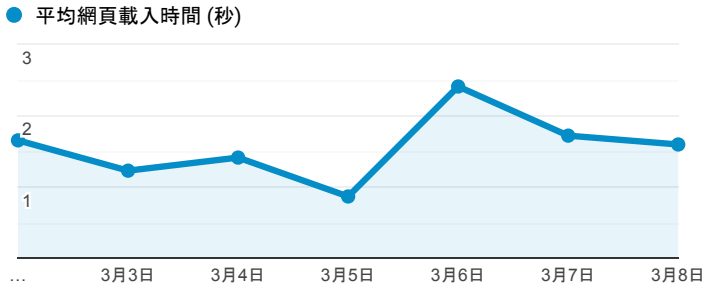

報表03_內容

2020年3月2日 - 2020年3月8日

所有使用者
100.00% 個工作階段

網頁載入平均需時 (秒)

瀏覽量 (依網頁分組)

網頁載入平均需時 (秒)和瀏覽量 (依 網頁 分組)

網頁	平均網頁載入時間 (秒)	網頁瀏覽量
/index_detail.aspx?srv=3&category=35	6.57	4
/index_detail.aspx?srv=3&category=10&pg=5	5.13	24
/index_detail.aspx?srv=3&category=14&pg=8	3.16	4
/index_detail_share.aspx?id=0E22AAE62D99151C	2.66	2
/index_detail.aspx?srv=3&category=10	2.35	40
/	2.04	1,309
/index_detail.aspx?srv=3&category=50&pg=7	1.70	51
/index_detail_share.aspx?id=E7CD1432F8089AA8	1.12	11
/index_detail_share.aspx?id=4BE9DC64A8D76713	1.10	1
/ePortfolio/ilifeStuLevReg.cshtml	1.07	24

造訪和新造訪率 (依 關鍵字 分組)

關鍵字	工作階段	新工作階段百分比
(not provided)	613	83.20%
(not set)	1	100.00%
擔任幹部心得	1	100.00%

網頁載入平均需時 (秒) (依瀏覽器分組)

瀏覽器	平均網頁載入時間 (秒)
Chrome	1.70
Safari	1.16