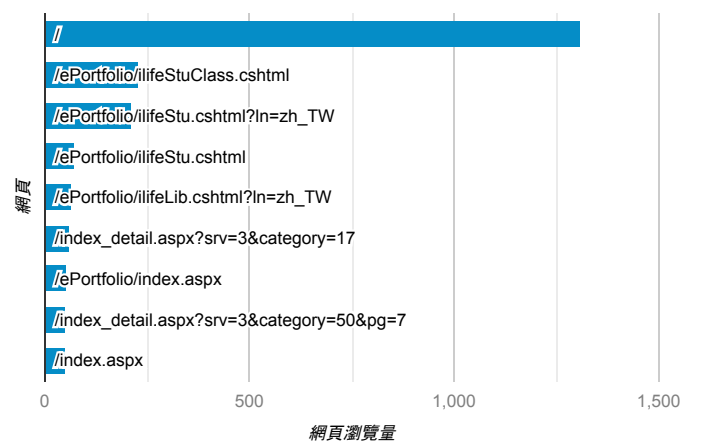

報表03_內容

2020年3月2日 - 2020年3月8日

所有使用者
100.00% 個工作階段

網頁載入平均需時 (秒)

瀏覽量 (依網頁分組)

網頁載入平均需時 (秒)和瀏覽量 (依 網頁 分組)

網頁	平均網頁載入時間 (秒)	網頁瀏覽量
/index_detail.aspx?srv=3&category=35	6.57	4
/index_detail.aspx?srv=3&category=10&pg=5	5.13	24
/index_detail.aspx?srv=3&category=14&pg=8	3.16	4
/index_detail_share.aspx?id=0E22AAE62D99151C	2.66	2
/index_detail.aspx?srv=3&category=10	2.35	40
/	2.04	1,309
/index_detail.aspx?srv=3&category=50&pg=7	1.70	51
/index_detail_share.aspx?id=E7CD1432F8089AA8	1.12	11
/index_detail_share.aspx?id=4BE9DC64A8D76713	1.10	1
/ePortfolio/ilifeStuLevReg.cshtml	1.07	24

造訪和新造訪率 (依 關鍵字 分組)

關鍵字	工作階段	新工作階段百分比
(not provided)	613	83.20%
(not set)	1	100.00%
擔任幹部心得	1	100.00%

網頁載入平均需時 (秒) (依瀏覽器分組)

瀏覽器	平均網頁載入時間 (秒)
Chrome	1.70
Safari	1.16